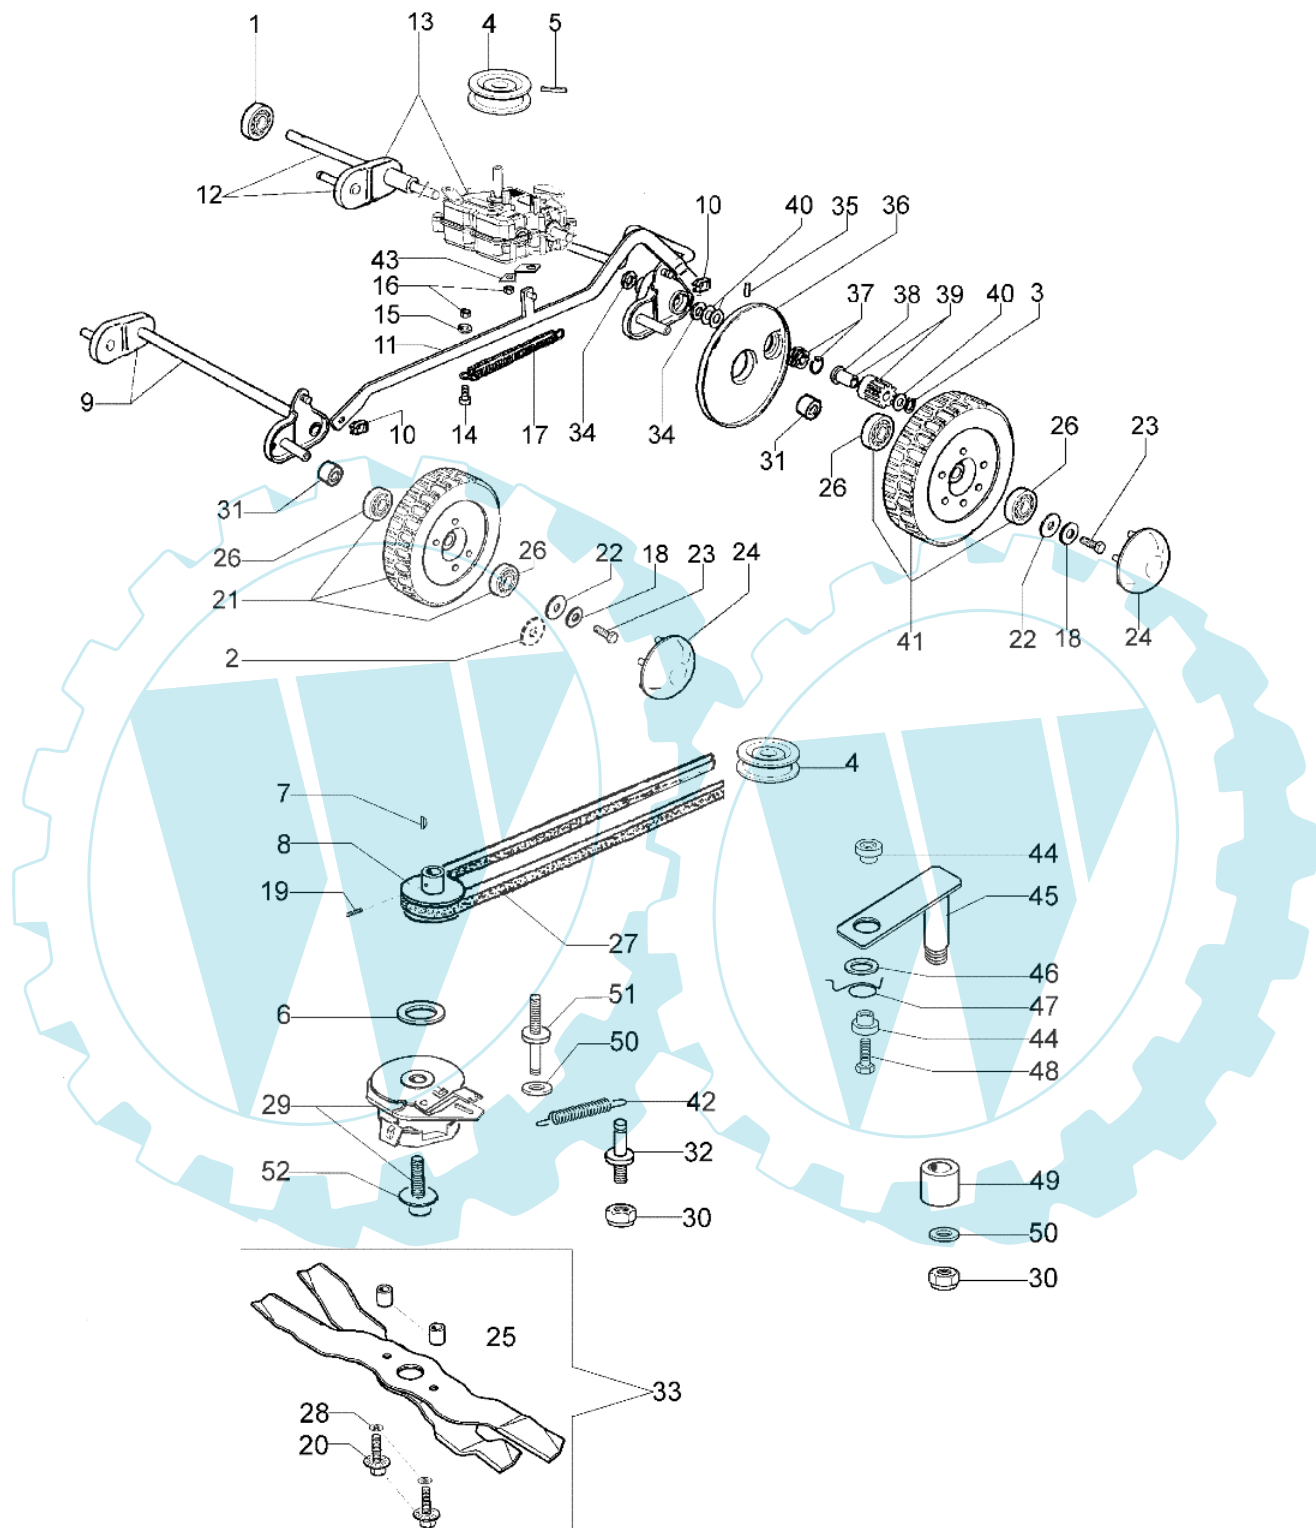

LUX 55 HXF - Achsengruppe

Bild Nr.	Anz.	Teilenummer	Beschreibung	Technische Nachricht
1	1	3035040R	Lager	
2	4	3918018	Scheibe	
3	2	3024012	Ring	
4	1	66140057R	Scheibe	
5	1	3022020	Stift	
6	2	8201246R	Scheibe	
7	2	3023010	Stift	
8	1	8203435R	Riemenscheibe	
9	1	8203308	Bausatz vorderachse	
10	2	3033130	Sicherung	
11	1	8203371R	Hebel	
12	1	8203358R	Bausatz hinterachse	
13	1	8203434	Antriebsgehäuse	
14	1	3801022	Schraube	
15	1	3918009	Scheibe	
16	2	3914006R	Mutter	
17	1	8203375R	Feder	
18	4	3819009	Scheibe	
19	1	3805020	Schraube	
20	2	3933040	Schraube	
21	2	8203340	Rad kit	
22	4	8203307	Scheibe	
23	4	301000042	Schraube	
24	4	66060276	Raddeckel	
25	2	8203437R	Distanzstück	
26	8	3035022R	Lager	
27	1	3047028R	Riemen 10X890	
28	2	3819016	Scheibe	
29	1	8203439R	Messerbremse kpl.	
30	1	3914010	Mutter	
31	4	8203336	Buchse	
32	1	8203438R	Stift	
33	1	8203355R	Blatt kit	
34	2	8202311	Ring	
35	2	3033008	Walze	
36	1	8203335	Raddeckel	
37	1	8202071	Kragen	
38	2	8202062	Buchse	
39	2	8202063	Ritzel	
40	2	3064012	Distanzstück	
41	2	8203339R	Rad kit	
42	1	66060319	Feder	
43	1	8203379R	Platte	
44	2	8203051	Distanzstück	
45	1	8203393R	Hebel	
46	1	3918013	Scheibe	
47	1	8203335	Raddeckel	
48	1	3960131R	Schraube	
49	1	8203400R	Scheibe	
50	2	3916008R	Scheibe	
51	1	8203138	Stift	
52	1	66060335	Schraube	